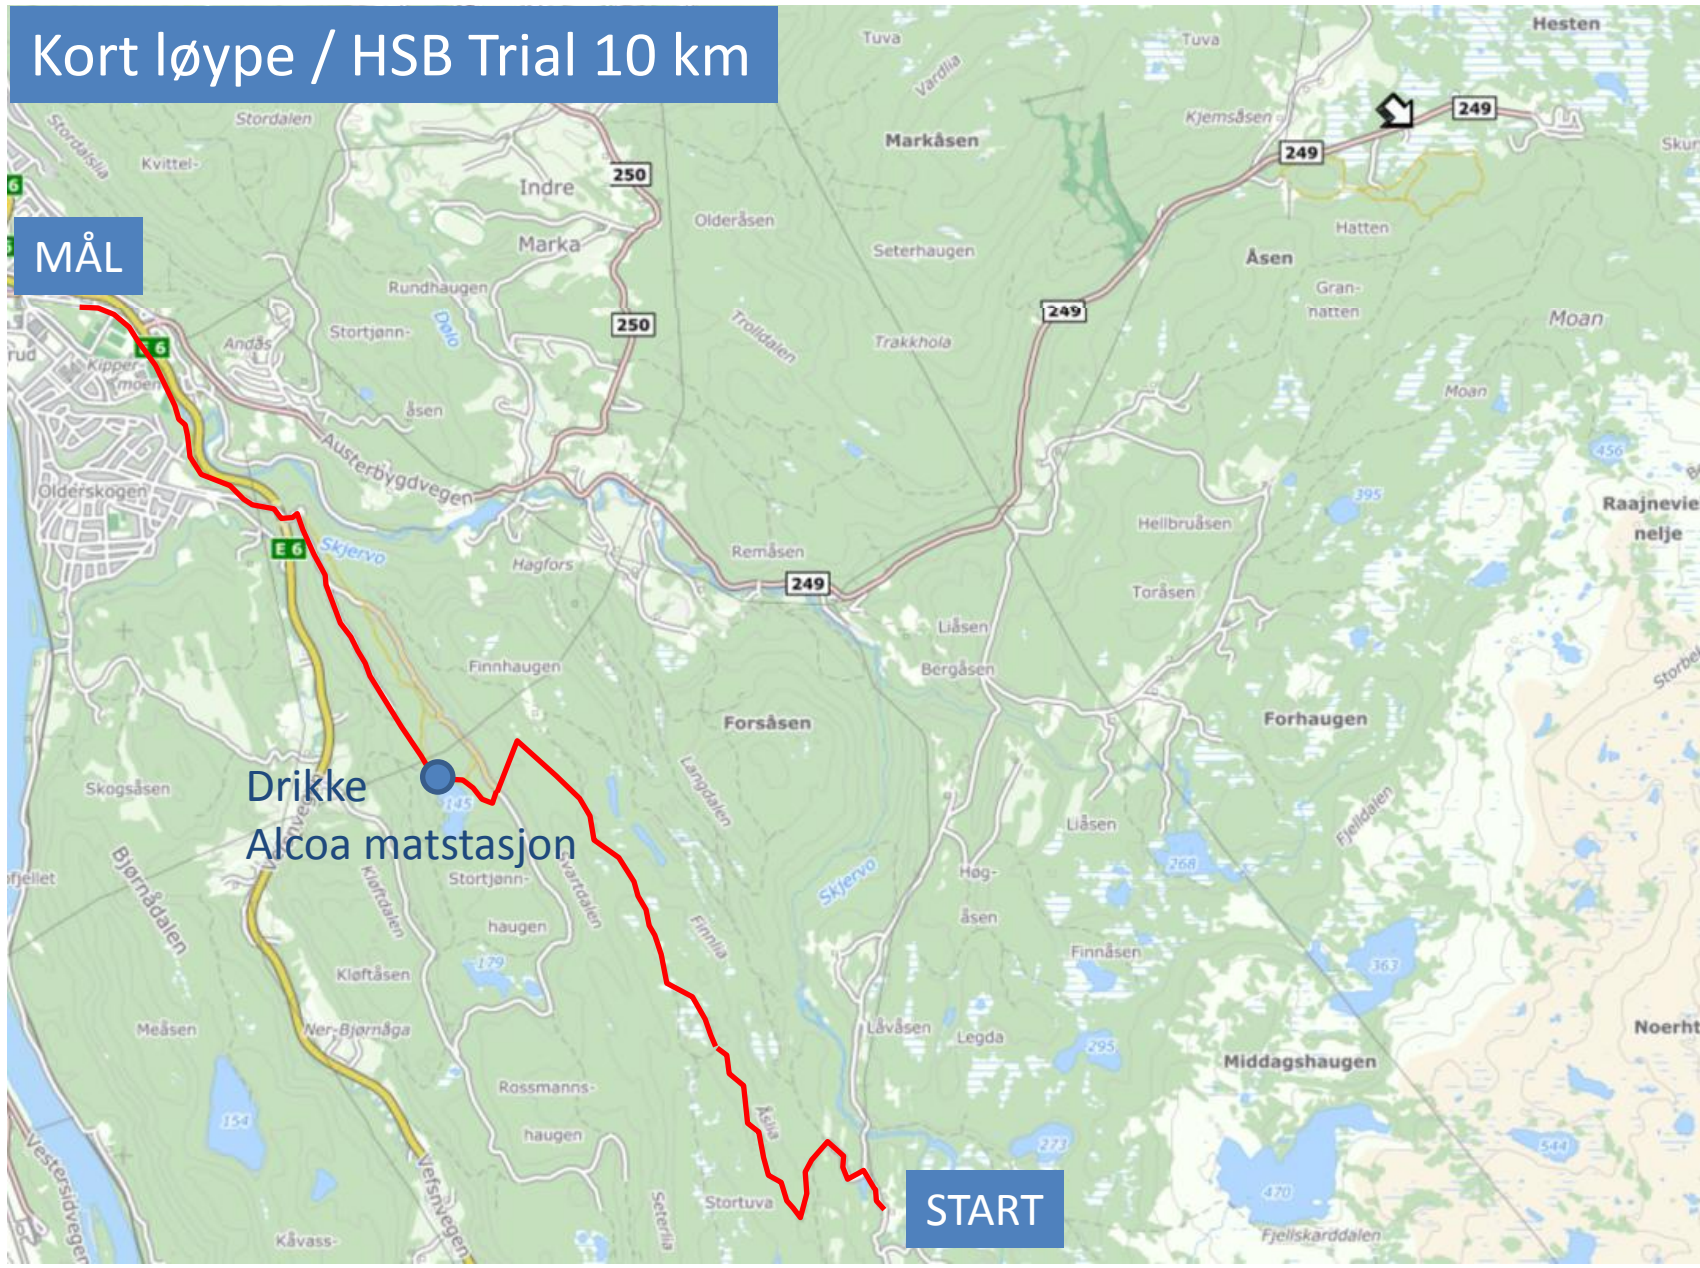

# Kort løype / HSB Trial 10 km

MÅL

Drikke  
Alcoa matstasjon

START